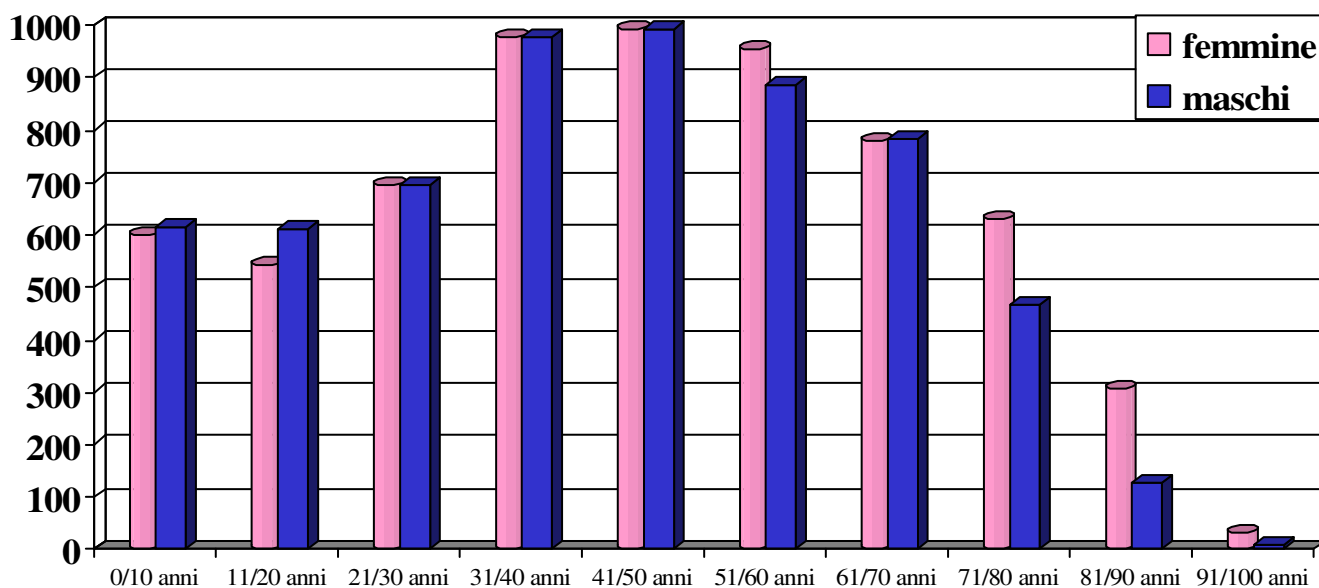

QUANTI ANNI ABBIAMO?