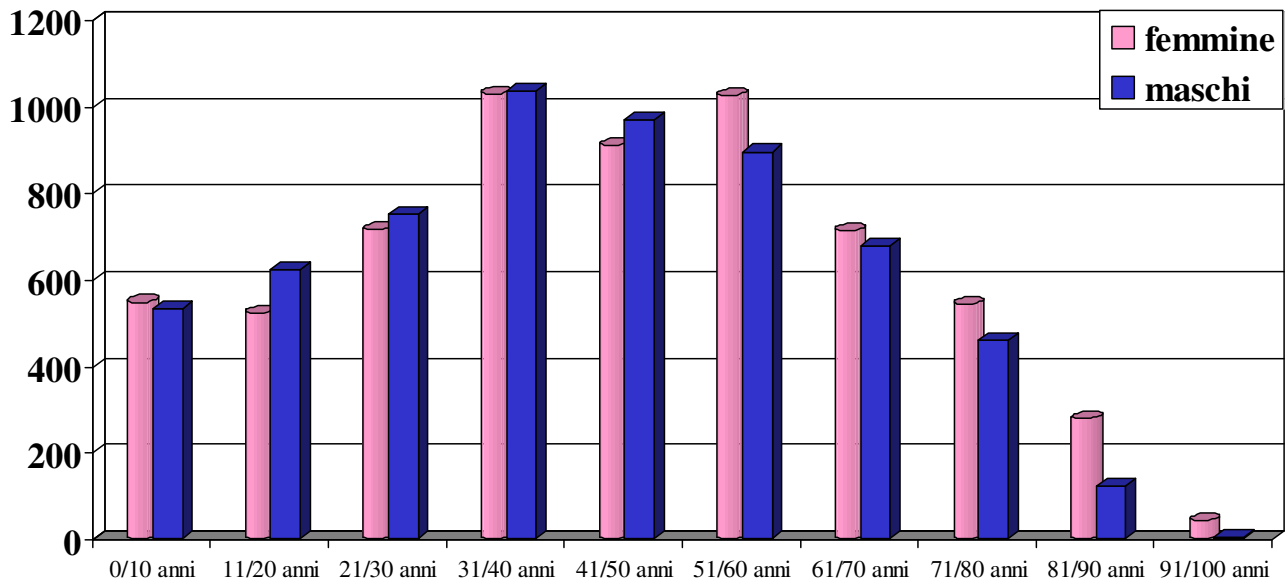

LA POPOLAZIONE VAREDESE AL 31/12/2004

QUANTI SIAMO?

12.648

6.484
femmine

6.164
maschi

QUANTE FAMIGLIE?

4.915

QUANTI STRANIERI?

357

179 femmine

178 maschi

<u>Cittadinanza</u>	<u>maschi</u>	<u>femmine</u>
Romena	25	22 .
Marocchina	28	17 .
Albanese	25	17 .
Bangladesh	18	11 .
Ecuadoregna	9	19 .
Senegalese	13	1 .
Brasiliana	6	8 .
Filippina	6	7 .
Sri Lanke (Ceylon)	4	7 .
Peruviana	3	6 .
Pakistana	4	5 .
Egiziana	5	3 .
Ucraina	1	5 .
Polacca	1	5 .
Iugoslava	2	4 .
Iraniana	3	3 .
Giordana	3	3 .
Tedesca	3	3 .
Togo	4	1 .
Libanese	4	1 .
Costa d'Avorio	2	2 .
Cinese	1	3 .
Rep. Moldava	1	1 .

Rep. Slovacca	1	1 .
Croata	0	2 .
Tunisina	2	0 .
Siriana	1	1 .
Britannica	0	2 .
Giapponese	0	2 .
Ghana	1	1 .
Francese	0	2 .
Etiope	1	1 .
Salvadoregna	0	2 .
Cubana	0	2 .
Congo (Congo fr.)	0	2 .
Bosniaca	1	0 .
Americana	0	1 .
Spagnola	0	1 .
Paraguay	1	0 .
Nigeriana	0	1 .
Messicana	0	1 .
Kenyota	1	0 .
Irlandese	0	1 .
Coreana del sud	0	1 .
Cecoslovacca	0	1 .
Bulgara	0	1 .

QUANTI ANNI ABBIAMO?

NATI NEL 2004

110

54 femmine

56 maschi

ALTRI DATI (ANNO 2004)

MORTI : 87

IMMIGRATI : 417