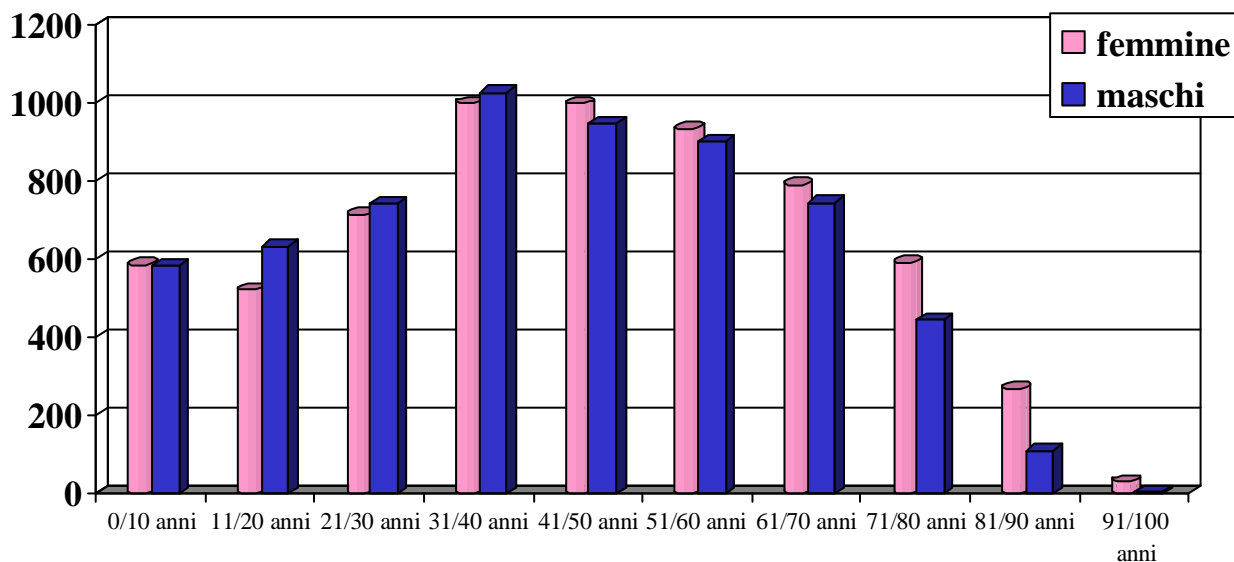

LA POPOLAZIONE VAREDESE AL 31/12/2005

QUANTI SIAMO?

12.544

6.410
femmine

6.134
maschi

QUANTE FAMIGLIE?

4.912

QUANTI STRANIERI?

394

187 femmine

207 maschi

<u>Cittadinanza</u>	<u>maschi</u>	<u>femmine</u>
Romena	32	24 .
Marocchina	30	19 .
Albanese	28	17 .
Bangladesh	17	13 .
Ecuadoregna	8	21 .
Senegalese	12	1 .
Brasiliana	9	9 .
Filippina	7	6 .
Sri Lanka (Ceylon)	4	8 .
Peruviana	4	5 .
Pakistana	4	2 .
Egiziana	5	3 .
Ucraina	3	6 .
Polacca	0	5 .
Iugoslava	3	3 .
Iraniana	2	2 .
Giordana	3	3 .
Tedesca	3	3 .
Togo	4	1 .
Libanese	4	1 .
Costa d'Avorio	2	2 .
Cinese	1	2 .
Rep. Moldava	1	3 .
Belga	0	1 .

Rep. Slovacca	1	1 .
Croata	1	2 .
Tunisina	6	1 .
Siriana	1	1 .
Britannica	1	2 .
Giapponese	0	2 .
Ghana	2	1 .
Francese	0	2 .
Etioppe	2	1 .
Salvadoregna	0	2 .
Cubana	0	1 .
Congo (Congo fr.)	0	2 .
Bosniaca	2	1 .
Americana	0	1 .
Spagnola	0	1 .
Paraguay	1	0 .
Nigeriana	0	1 .
Messicana	0	1 .
Kenyota	1	0 .
Russa	1	1 .
Coreana del sud	0	1 .
Cecoslovacca	0	1 .
Bulgara	1	1 .
Algerina	1	0 .

QUANTI ANNI ABBIAMO?

NATI NEL 2005

98

45 femmine

53 maschi

ALTRI DATI (ANNO 2005)

MORTI : 83

IMMIGRATI : 359