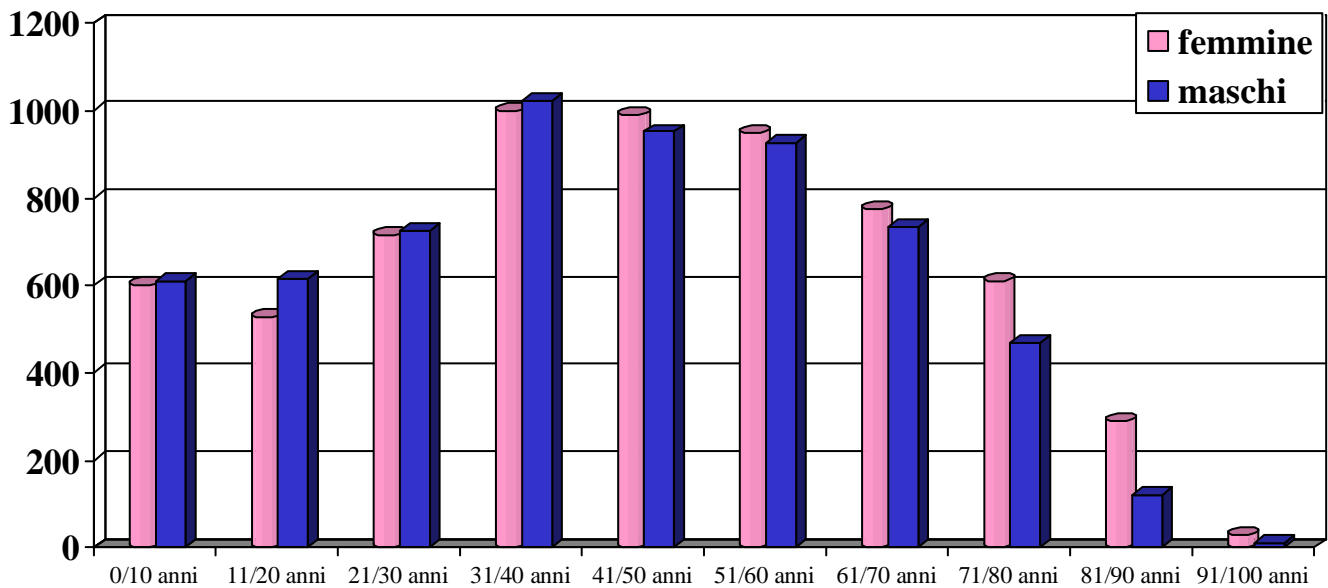

LA POPOLAZIONE VAREDESE AL 31/12/2006

QUANTI SIAMO?

12.646

6.476
femmine

6.170
maschi

QUANTE FAMIGLIE?

5.008

QUANTI STRANIERI?

471

234 femmine

237 maschi

<u>Cittadinanza</u>	<u>maschi</u>	<u>femmine</u>
Romena	35	29 .
Marocchina	31	21 .
Albanese	30	31 .
Bangladesh	19	19 .
Ecuadoregna	12	21 .
Senegalese	17	1 .
Brasiliana	9	15 .
Filippina	7	5 .
Sri Lanka (Ceylon)	9	12 .
Peruviana	6	5 .
Pakistana	5	5 .
Egiziana	8	3 .
Ucraina	3	8 .
Polacca	0	5 .
Iraniana	2	2 .
Giordana	3	3 .
Tedesca	3	3 .
Togo	4	2 .
Libanese	4	1 .
Costa d'Avorio	2	2 .
Cinese	1	2 .
Rep. Moldava	5	8 .
Belga	0	1 .
Turkmenistan	0	1 .

Rep. Slovacca	1	1	.
Croata	1	1	.
Tunisina	3	0	.
Siriana	1	1	.
Britannica	0	2	.
Giapponese	0	2	.
Ghana	2	1	.
Francese	0	2	.
Etioppe	1	1	.
Salvadoregna	0	2	.
Cubana	0	1	.
Congo (Congo fr.)	0	2	.
Bosniaca	2	1	.
Statunitense	0	1	.
Spagnola	0	1	.
Gambia	1	0	.
Nigeriana	0	1	.
Messicana	0	1	.
Kenyota	1	0	.
Russa	1	1	.
Coreana del sud	0	1	.
Cecoslovacca	0	1	.
Bulgara	5	1	.
Serba	2	2	.
Cilena	1	0	.
Ungheria	0	2	.

QUANTI ANNI ABBIAMO?

NATI NEL 2006

126

60 femmine

66 maschi

ALTRI DATI (ANNO 2006)

MORTI : 82