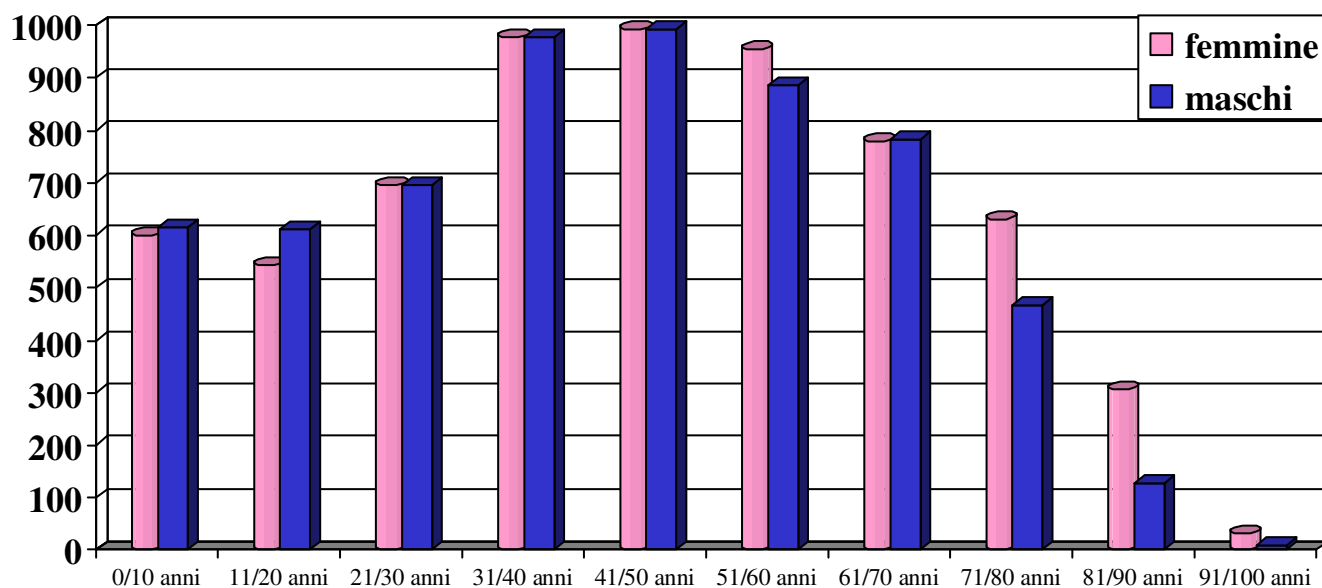

QUANTI ANNI ABBIAMO?