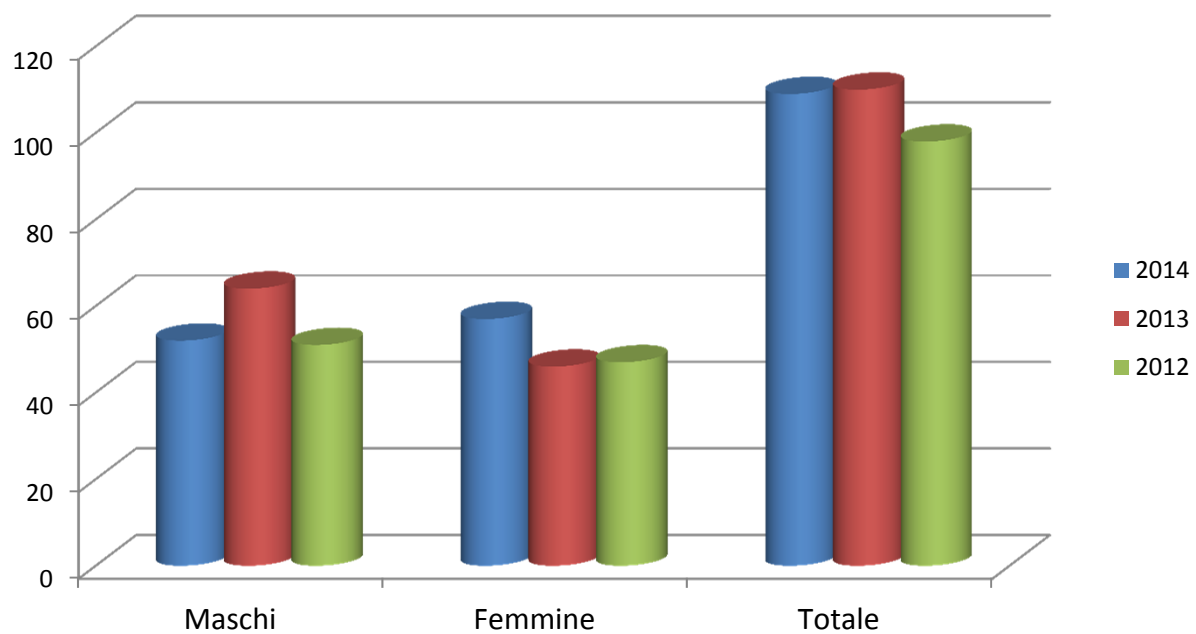

Città di Varedo

Città di Varedo

Statistica Demografica 2014

Città di Varedo

Residenti

Residenti	2014	2013	2012
Maschi	6400	6371	6449
Femmine	6760	6701	6696
Totale	13160	13072	13145

Città di Varedo

Nuovi Nati

Nati	2014	2013	2012
Maschi	60	62	63
Femmine	54	69	53
Totale	114	131	116

Deceduti

Deceduti	2014	2013	2012
Maschi	52	64	51
Femmine	57	46	47
Totale	109	110	98

Città di Varedo

Focus sulla Popolazione Straniera (1)