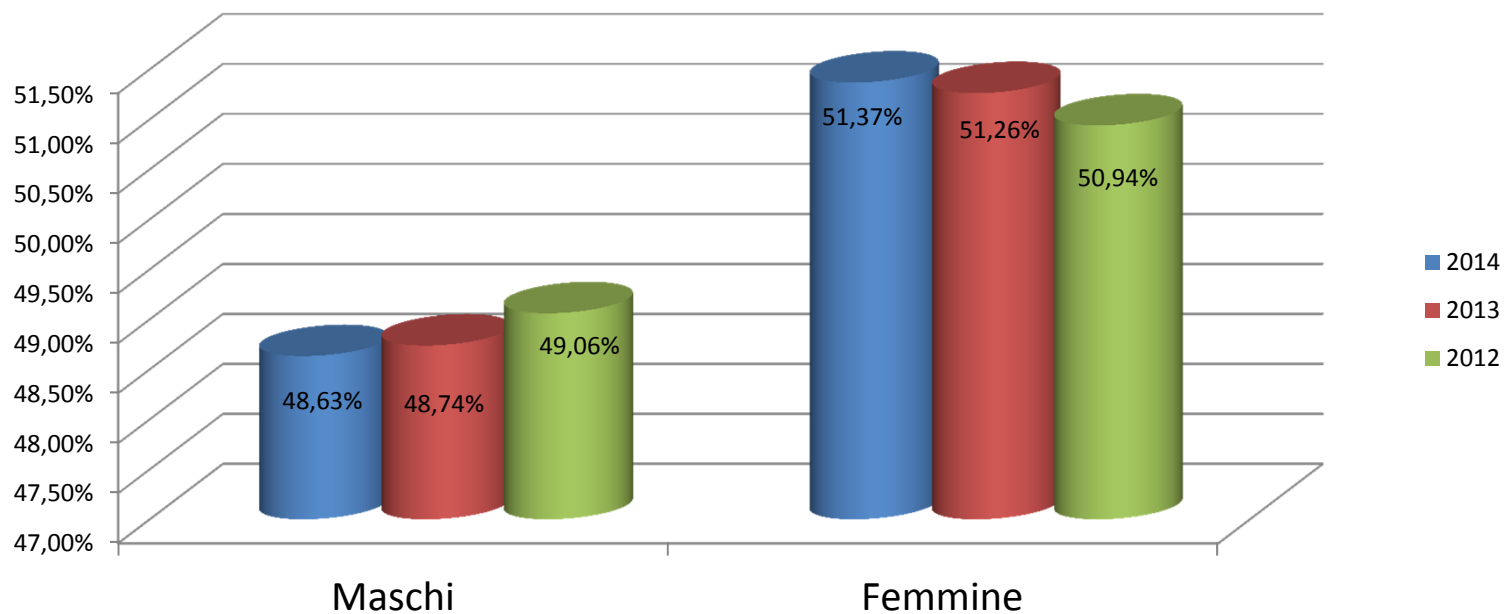

Città di Varedo

Città di Varedo

Statistica Demografica 2014

Città di Varedo

Residenti

Residenti	2014	2013	2012
Maschi	6400	6371	6449
Femmine	6760	6701	6696
Totale	13160	13072	13145

Città di Varedo

Nuovi Nati

Nati	2014	2013	2012
Maschi	60	62	63
Femmine	54	69	53
Totale	114	131	116

Deceduti

Deceduti	2014	2013	2012
Maschi	52	64	51
Femmine	57	46	47
Totale	109	110	98

Città di Varedo

Focus sulla Popolazione Straniera (1)