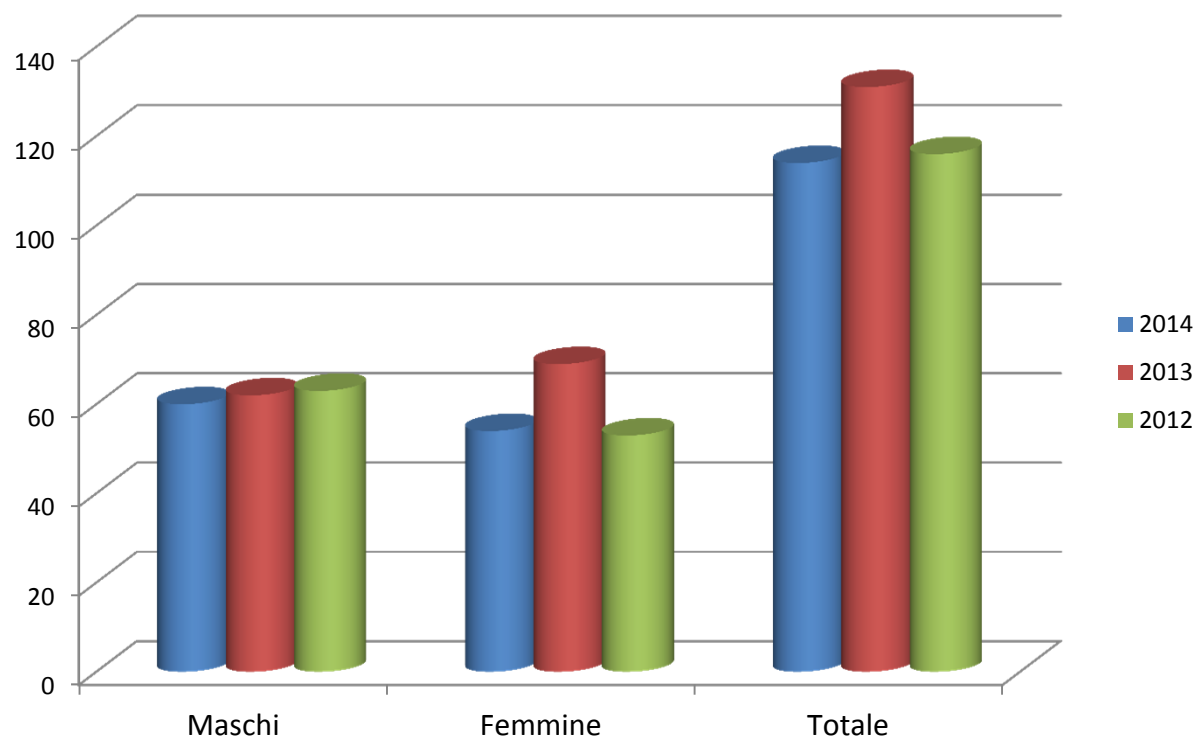

Città di Varedo

Città di Varedo

Statistica Demografica 2014

Città di Varedo

Residenti

Residenti	2014	2013	2012
Maschi	6400	6371	6449
Femmine	6760	6701	6696
Totale	13160	13072	13145

Città di Varedo

Nuovi Nati

Nati	2014	2013	2012
Maschi	60	62	63
Femmine	54	69	53
Totale	114	131	116

Deceduti

Deceduti	2014	2013	2012
Maschi	52	64	51
Femmine	57	46	47
Totale	109	110	98

Città di Varedo

Focus sulla Popolazione Straniera (1)

Residenti Stranieri	2014	2013	2012
Maschi	405	440	422
Femmine	494	478	467
Totale	899	918	889

Focus sulla Popolazione Straniera (2)

	Maschi	Femmine	Totale
Asia	78	58	136
Europa	219	290	509
Centro o Sud America	36	74	110
Africa	70	70	140
Nord-America	1	2	3
Apolide	1	0	1
	405	494	899