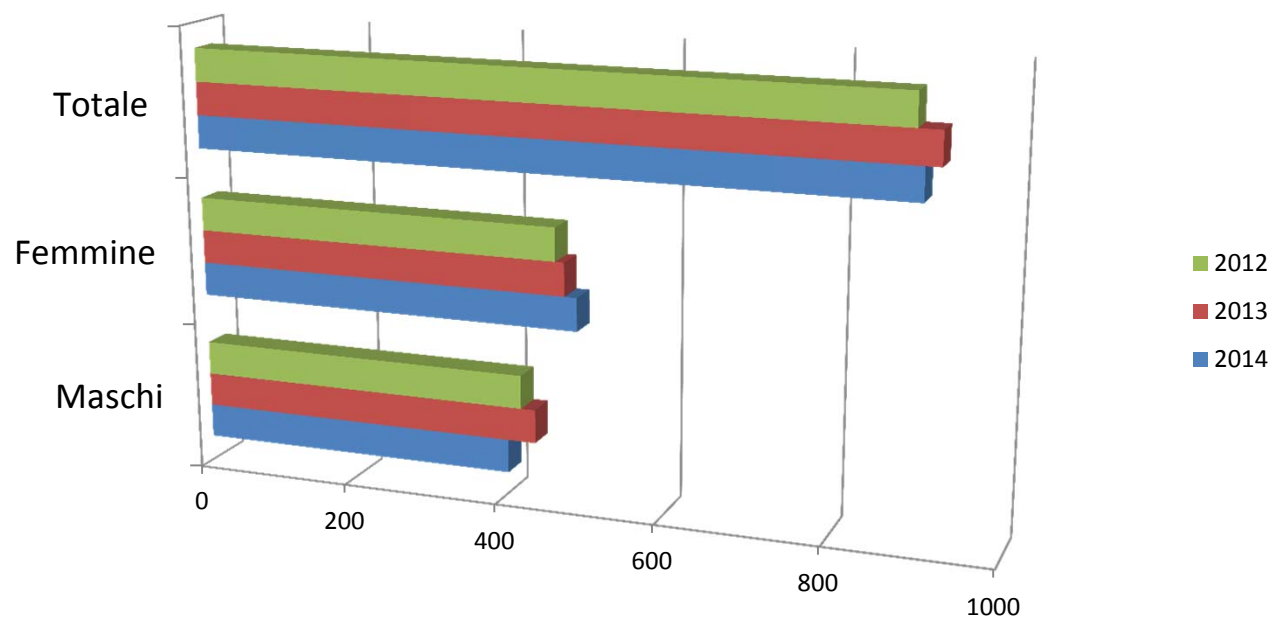

Città di Varedo

Città di Varedo

Statistica Demografica 2014

Città di Varedo

Residenti

Residenti	2014	2013	2012
Maschi	6400	6371	6449
Femmine	6760	6701	6696
Totale	13160	13072	13145

Città di Varedo

Nuovi Nati

Nati	2014	2013	2012
Maschi	60	62	63
Femmine	54	69	53
Totale	114	131	116

Deceduti

Deceduti	2014	2013	2012
Maschi	52	64	51
Femmine	57	46	47
Totale	109	110	98

Città di Varedo

Focus sulla Popolazione Straniera (1)

Residenti Stranieri	2014	2013	2012
Maschi	405	440	422
Femmine	494	478	467
Totale	899	918	889

Focus sulla Popolazione Straniera (2)

	Maschi	Femmine	Totale
Asia	78	58	136
Europa	219	290	509
Centro o Sud America	36	74	110
Africa	70	70	140
Nord-America	1	2	3
Apolide	1	0	1
	405	494	899