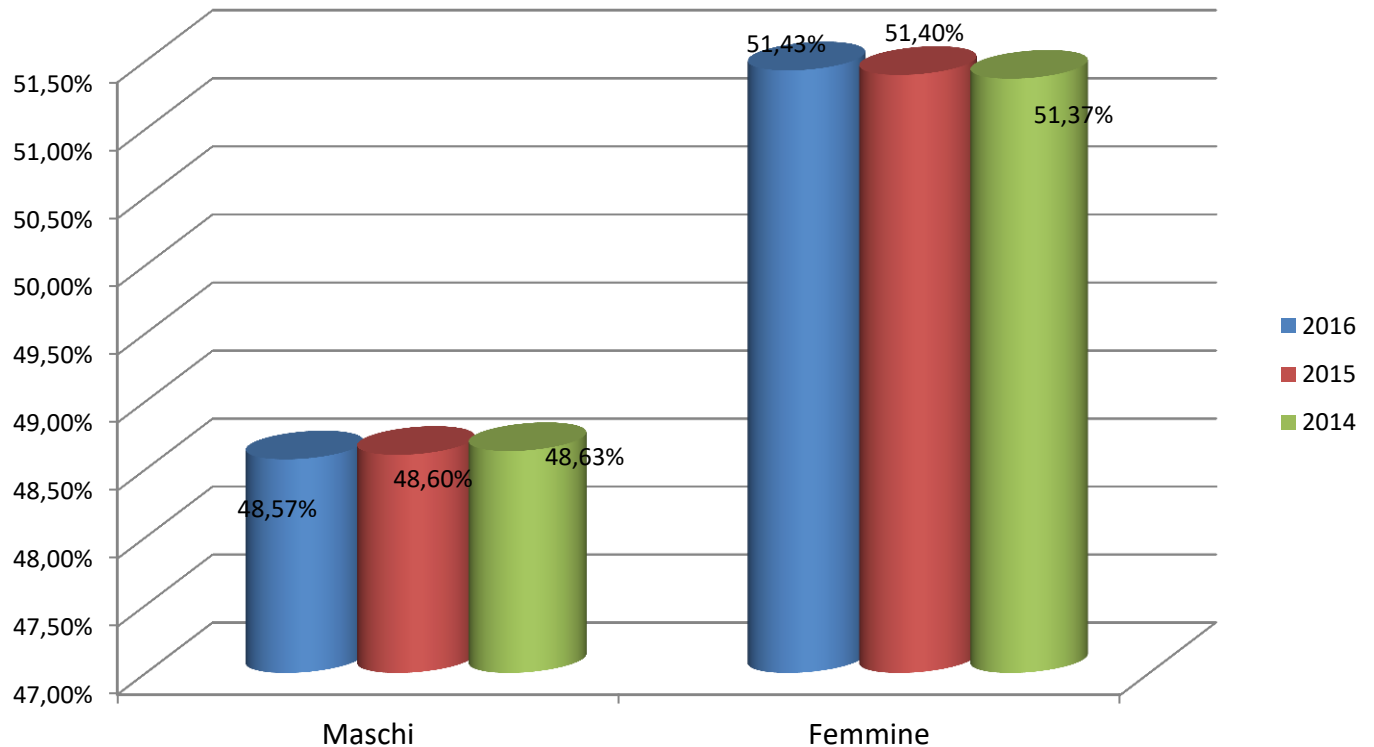

# Statistica Demografica 2016

Città di Va

Residenti	2016	2015	2014
Maschi	48,57%	48,60%	48,63%
Femmine	51,43%	51,40%	51,37%
Totale	100%	100%	100%

# Residenti

Residenti	2016	2015	2014
Maschi	6477	6443	6400
Femmine	6858	6813	6760
Totale	13335	13256	13160

# Nuovi Nati

Nati	2016	2015	2014	2013
Maschi	74	51	60	62
Femmine	57	59	54	69
Totale	131	110	114	131