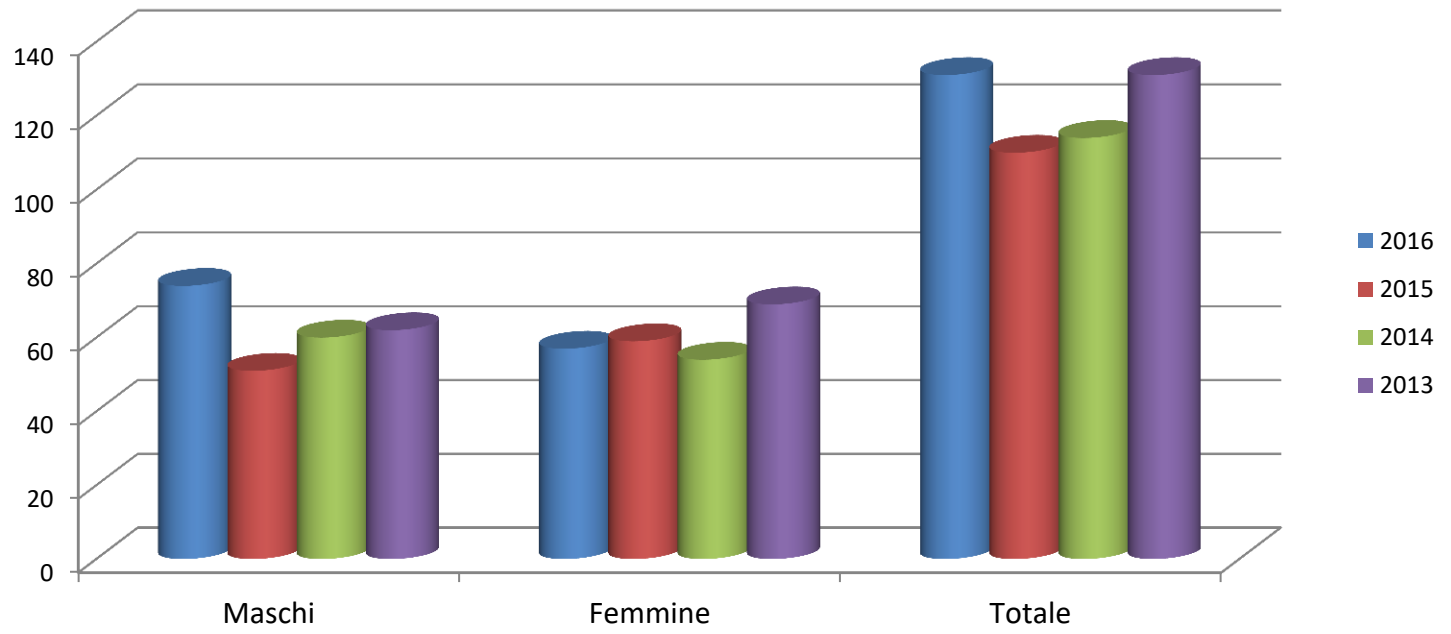

# Statistica Demografica 2016

Città di Va

Residenti	2016	2015	2014
Maschi	48,57%	48,60%	48,63%
Femmine	51,43%	51,40%	51,37%
Totale	100%	100%	100%

# Residenti

Residenti	2016	2015	2014
Maschi	6477	6443	6400
Femmine	6858	6813	6760
Totale	13335	13256	13160

# Nuovi Nati

Nati	2016	2015	2014	2013
Maschi	74	51	60	62
Femmine	57	59	54	69
Totale	131	110	114	131